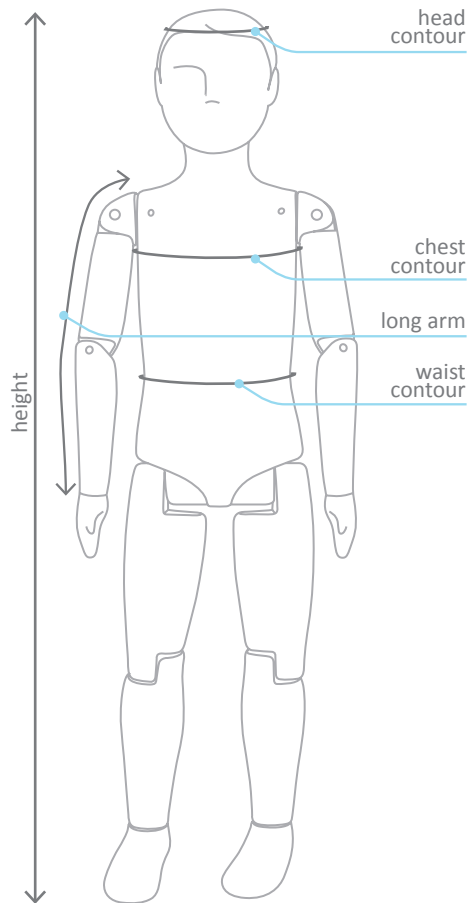

HEIGHT BOY / GIRL

SIZES	HEIGHT	HEAD CONTOUR	CHEST CONTOUR	WAIST CONTOUR	LONG ARM
1 M	58 cms	41 cms	43 cms	43 cms	19 cms
3 M	62 cms	42 cms	44 cms	44 cms	20,5 cms
6 M	68 cms	44 cms	46 cms	46 cms	23 cms
9 M	71 cms	45 cms	47 cms	47 cms	24,3 cms
12 M	74 cms	46 cms	48 cms	48 cms	25,5 cms
18 M	83 cms	48 cms	50 cms	49 cms	29 cms
2 Y	92 cms	50 cms	52 cms	50 cms	33 cms
3 Y	98 cms	50,5 cms	54 cms	51,5 cms	35,2 cms
4 Y	104 cms	51 cms	56 cms	53 cms	37,5 cms
5 Y	110 cms	51,5 cms	58 cms	54 cms	39,5 cms
6 Y	116 cms	52 cms	60 cms	56 cms	41,5 cms
8 Y	128 cms	53 cms	64 cms	59 cms	45,5 cms
10 Y	136 cms	53,5 cms	67,5 cms	62 cms	49 cms
12 Y	144 cms	54 cms	71 cms	64,5 cms	52 cms
14 Y	152 cms	54,5 cms	74 cms	67 cms	55 cms

NEW BORN

SIZE	T- 42	T- 44	T- 46		T- 48	
AGE	1 M	3 M	6 M	9	12 M	18 M
HEAD CONTURE	41 cm	42 cm	44 cm	45 cm	46 cm	48 cm
MEASUREMENT REFERENCE	41 cm	42 cm	45 cm		47 cm	

BABY

SIZE	T- 46			T- 48		T- 50	T- 52			
AGE	3 M	6 M	9 M	12 M	18 M	2 Y	3 Y	4 Y	5 Y	6 Y
HEAD CONTURE	42 cm	44 cm	45 cm	46 cm	48 cm	50 cm	50,5 cm	51 cm	51,5 cm	52 cm
MEASUREMENT REFERENCE	45 cm			48 cm		50 cm	52 cm			

JUNIOR - KIDS

SIZE	T – 50	T – 52				T – 54	T- 56		
AGE	2 Y	3 Y	4 Y	5 Y	6 Y	8 Y	10 Y	12 Y	14 Y
HEAD CONTURE	50 cm	50,5 cm	51 cm	51,5 cm	52 cm	53 cm	53,5 cm	54 cm	54,5 cm
MEASUREMENT REFERENCE	50 cm	52 cm				53 cm	54 cm		

CM TUCTUC	EUROPE	US	UK
10	3 months	0.5	1
10,8	6 months	1	2
11,6	9 months	2	3
12,4	12 months	3	4
13,3	20	4	5
14	21	4 ½	5 ½
14,7	22	5	6
15,3	23	6	7
16	24	7	8
16,7	25	8	9
17,3	26	8 ½	9 ½
18	27	9	10
18,7	28	10	11
19,3	29	10 ½	11 ½
20	30	11	12
20,7	31	12	13
21,3	32	13	1
22	33	1	2
22,7	34	1 ½	2 ½
23,3	35	2 ½	3 ½
24	36	3 ½	4 ½
24,7	37	4	5
25,3	38	5	6
26	39	6	7