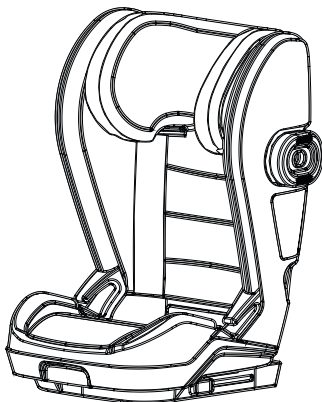

tuctuc bliss

SILLA DE AUTO BLISS G23 / BLISS G23 CAR SEAT

Tipo de silla / Seat type	G23
Posiciones de reclinado / Tilted positions	4 (1 posición vertical - 3 reclinado) 4 (1 vertical position- 3 titled positions)
Posiciones de altura / Hight positions	9
Cabezal ajustable / Adjustable headrest	✓
Sistema ISOFIX / ISOFIX System	ISOFIX
Protector impacto lateral / Side impact protector	✓
Protector de hombro para cinturón de seguridad / Shoulder protector for seat belt	✓
Tejidos y materiales "memory foam" / "Memory foam" fabrics and materials	✓
Medidas de la silla alto x ancho x largo / Seat measurements: height x width x length	63,5x46x47 cm
Peso neto / Net weight	7,5 kg
Peso máximo autorizado / Maximum weight permitted	15-36 kg
Normativa / Normative	ISIZE R129/01