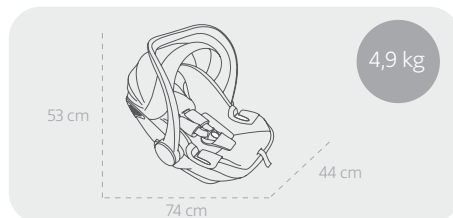

tuc
tuc

SILLA DE AUTO / CAR SEAT

nova
i-size

40-80 cm | 0-13 kg

0+

R129

REF: 12052044

SILLA AUTO
GO I-SIZE

Compatible con las sillas KIMBO y TIVE.

NORMATIVA R129
CON CONECTORES ISOFIX

REF: 12050734
TIVE ADAPTADOR
GRUPO 0+ TIVE

BASE I-SIZE
REF: 12051137

CONTRAMARCHA / REAR-FACING

40- 80 cm
(+ 13 kg)

- 1 Capota protección contra el sol y el frío / Protective hood (against sun & cold)
- 2 Cabezal ajustable / Adjustable headrest
- 3 Cojines reductores cabeza viscoelástico / Anatomical reducer cushions (head)
- 4 Cinturones ajustables con protectores hombro / Adjustable belts with shoulder protection
- 5 Cinturón con 3 puntos de anclaje / Belt with 3 anchor points
- 6 Sistema de regulación de cinturón automático / Automatic belt regulation system
- 7 Textil extraíble: fácil limpieza / Removable fabric: easy-clean
- 8 Compatible con adaptadores semi-universales / Compatible with semi-universal adaptors