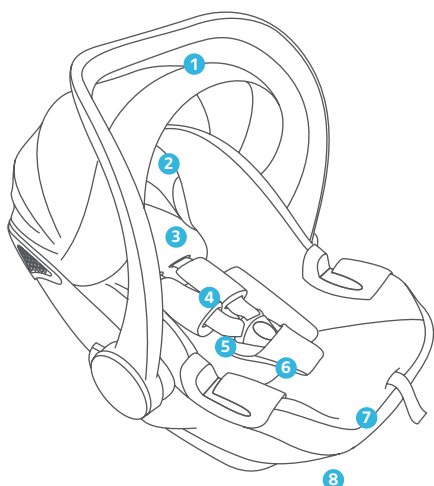

Compatible con las sillas KIMBO y TIVE.

NORMATIVA R129
CON CONECTORES ISOFIX

REF: 12050734
TIVE ADAPTADOR
GRUPO 0+ TIVE

BASE I-SIZE
REF: 12051137

CONTRAMARCHA / REAR-FACING

40- 80 cm
(+ 13 kg)

- 1 Capota protección contra el sol y el frío / Protective hood (against sun & cold)
- 2 Cabezal ajustable / Adjustable headrest
- 3 Cojines reductores cabeza viscoelástico / Anatomical reducer cushions (head)
- 4 Cinturones ajustables con protectores hombro / Adjustable belts with shoulder protection
- 5 Cinturón con 3 puntos de anclaje / Belt with 3 anchor points
- 6 Sistema de regulación de cinturón automático / Automatic belt regulation system
- 7 Textil extraíble: fácil limpieza / Removable fabric: easy-clean
- 8 Compatible con adaptadores semi-universales / Compatible with semi-universal adaptors